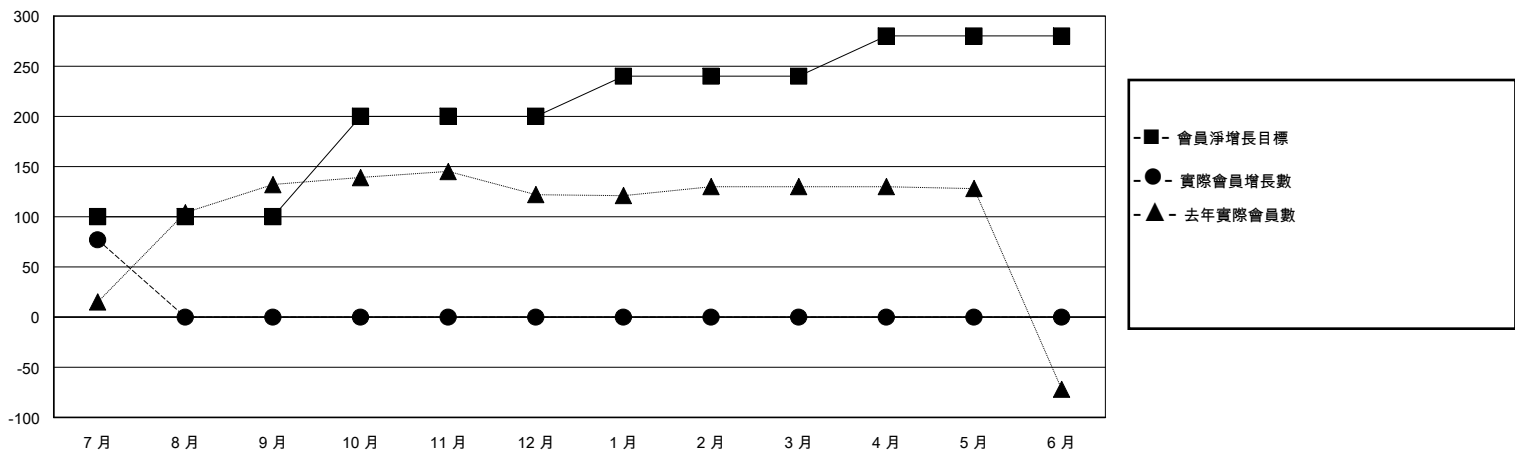

# MONTHLY MEMBERSHIP PROGRESS REPORT

District 300E 3

Results as of: 7/31/2024

GMT:

地點 REP OF CHINA

GMT憲章區

分會			
成果 2024-2025			
季	新分會目標	新會	會員流失的分會
7月/8月/9月	0	0	1
10月/11月/12月	0	0	0
1月/2月/3月	1	0	0
4月/5月/6月	0	0	0

位會員@每位須繳			
成果 2024-2025			
季	會員淨增長目標	實際會員增長數	實際退會會員 (包括轉會)
7月/8月/9月	100	175	84
10月/11月/12月	100	0	0
1月/2月/3月	40	0	0
4月/5月/6月	40	0	0

目標與實際新會累積

目標和實際會員累積

已取消的分會: 1	36 CLUBS OF 65 增添1位或以上的新會員	性別分佈
放棄的會員		男 1,387 (70.77%)
過世 0		女 573 (29.23%)
分會已取消 0	<a href="#">點擊這裡取得彙計會員數據</a>	總計家庭單位會員數 8
其他 84		支付減半會費的家庭會員 4
總計 84		