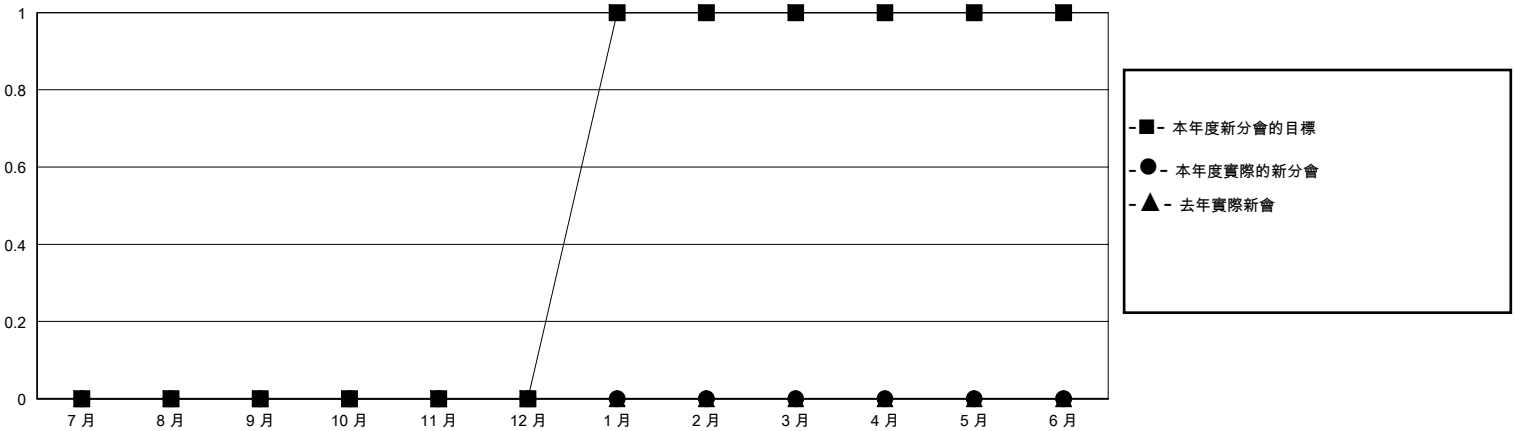

MONTHLY MEMBERSHIP PROGRESS REPORT

District 300E 3

Results as of: 7/31/2024

GMT:

地點 REP OF CHINA

GMT憲章區

分會			
成果 2024-2025			
季	新分會目標	新會	會員流失的分會
7月/8月/9月	0	0	1
10月/11月/12月	0	0	0
1月/2月/3月	1	0	0
4月/5月/6月	0	0	0

位會員@每位須繳			
成果 2024-2025			
季	會員淨增長目標	實際會員增長數	實際退會會員 (包括轉會)
7月/8月/9月	100	175	84
10月/11月/12月	100	0	0
1月/2月/3月	40	0	0
4月/5月/6月	40	0	0

目標與實際新會累積